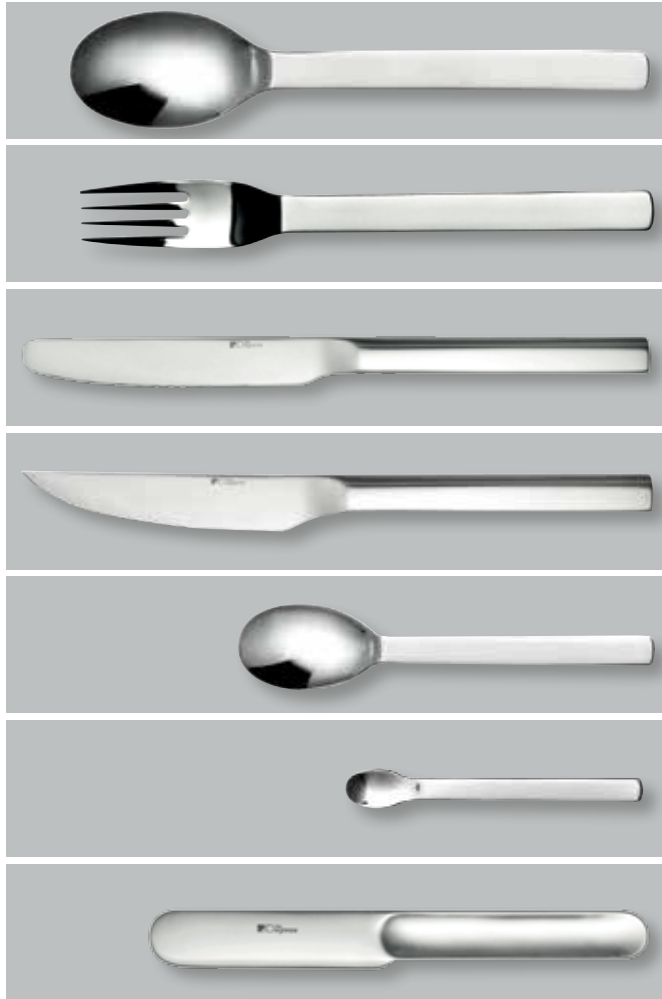

Abverkaufsangebot Offre de déstockage

Besteck Couverts

Art-Nr./No d'article Länge/longueur Dicke/épaisseur Stücke/pièces Aktionspreis/prix de déstockage

«SUOMI/MODULO» GUY DEGRENNE

Tafellöffel
Cuillère de table
8002.02000 20,7 cm 2,9 mm 83 **2.95 1.00**

«SUOMI/MODULO» GUY DEGRENNE

Tafelgabel
Fourchette de table
8002.02010 20,7 cm 2,9 mm 71 **2.95 1.00**

«SUOMI/MODULO» GUY DEGRENNE

Tafelmesser
Couteau de table
8002.02020 23,3/10,7 mm 10 **3.95 1.50**

«SUOMI/MODULO» GUY DEGRENNE

Stekmesser
Couteau à steak
8002.02050 49 **3.95 1.50**

«SUOMI/MODULO» GUY DEGRENNE

Kaffeelöffel
Cuillère à café
8002.02100 14,4 cm 2,2 mm 5 **1.25 0.50**

«SUOMI/MODULO» GUY DEGRENNE

Espressolöffel
Cuillère à espresso
8002.02200 63 **1.15 0.50**