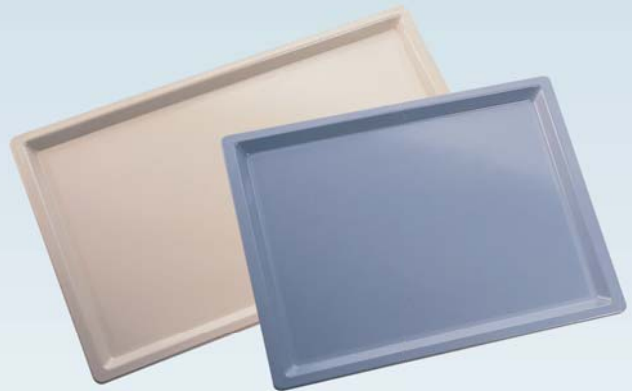

Caldomet Caldo-Fibrotray

Plateaux
en Polyester renforcé de fibre de verre