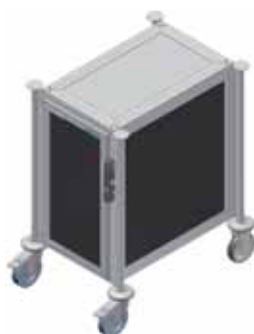

Der zuverlässige Speisentransporter.
Transport fiable d'aliments.

Zum Transport von kalten oder warmen Speisen mit kurzer Verweildauer im Wagen haben wir für Sie die neue Modellreihe ISOBOX® Mobil Basic. Bei dieser wurde auf die Möglichkeit, Heiz- oder Kühlmodule anzubringen, komplett verzichtet – stattdessen ist diese Version mit einer geschlossenen Rückwand ausgestattet. Im Inneren befinden sich Seitenwände aus Kunststoff zur Aufnahme von GN-Behältern oder auch von eutektischen Platten.

Die ISOBOX® Mobil Basic ist fahrbar auf 2 Lenkrollen mit Feststellern und 2 Bockrollen, Ø 125 mm, und mit Auflagenpaaren in einem Höhenraster von 37,5 mm zur Aufnahme von GN 1/1 Behältern ausgestattet, wobei auf Wunsch auch andere Höhenraster möglich sind. Sie ist erhältlich mit Seitenwänden in verschiedenen Farben und kann optional ausgestattet werden mit Extras wie Galerie, Etikettenhalter oder Papierklemme. Darüber hinaus sind Modelle mit unterschiedlicher Kapazität mit 1 oder 2 Abteilen, je nach Modell neben- oder übereinander, erhältlich.

L'ISOBOX® Mobil Basic est monté sur 2 roues pivotantes avec frein et deux roues fixes, Ø 125 mm, il est équipé avec des glissières d'une hauteur modulable de 37,5 mm, afin de pouvoir recevoir des bacs GN 1/1, sur demande d'autres hauteurs sont également possibles. L'ISOBOX est disponible avec des parois latérales de différentes couleurs et, en option, peut être muni d'une galerie, de porte-étiquettes ou d'une pince à papier. En outre, différentes capacités à 1 ou 2 compartiments sont au choix, ceci selon le modèle désiré, soit côte-à-côte ou l'un sur l'autre.

ISOBOX® Mobil Basic 1/15 37,5
Niedrige Ausführung - 1-türig - Längseinschub
Modèle bas - 1 porte - tiroir longitudinal

Kapazität max. Capacité max.	Sickenabstand Intervalle des nervures	Masse B x T x H Dimension LxPxH	Art.-Nr. No d'article	Preis Prix
1 x 15 GN1/1	37,5 mm	549 x 726 x 913 mm	–	3120.00