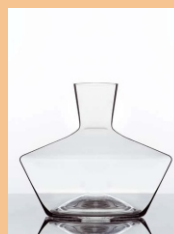

Karaffe No25
Carafe No25
35 cl
H: 17,5 cm

740011911

Karaffe No75
Carafe No75
82 cl
H: 248 cm

740011921

Dekanter Axiom
Décanteur Axiom
145 cl
H: 20,4 cm

740011961

Dekanter Mystique
Décanteur Mystique
190 cl
H: 18,5 cm