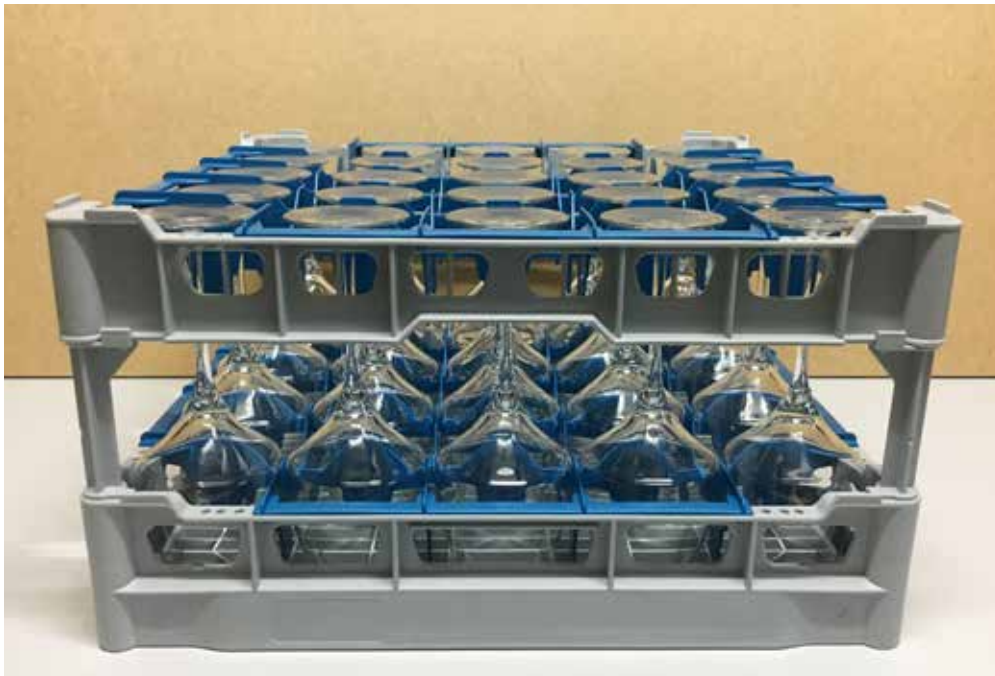

# Abverkaufsangebot *Offre de déstockage*

**CHEF&SOMMELIER "Open Up"**  
Gläserkorb inkl. 25 Gläser  
*Corbeille à verre, 25 verres incl.*

Gebraucht  
*utilisé*

Art-Nr/No d'article	Fassungsvermögen/capacité	Anzahl/nombre
BLU-DIV	40 cl, H 23,1 cm	40 Körbe/corbeilles