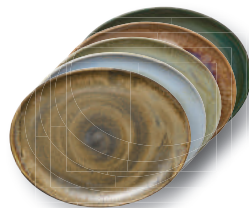

Teller flach coup ●
Assiette plate coupe
21 cm
23011221xxx
13-25 **9.38**

Teller flach coup ●
Assiette plate coupe
27 cm
23011227xxx
22-60 **16.95**

Teller flach coup ●
Assiette plate coupe
30 cm
23011230xxx
31-80 **23.85**

Teller flach mit Stapelrand
Assiette plate à bord empilable
21 cm
23011821xxx
23-95 **17.96**

Teller flach mit Stapelrand
Assiette plate à bord empilable
27 cm
23011827xxx
29-80 **22.35**

Platte oval coup ●
Plat ovale coup
25 x 19 cm
23012225xxx
26-60 **19.95**

Platte oval coup ●
Plat ovale coup
31 x 24 cm
23012231xxx
37-20 **27.90**

Platte oval coup ●
Plat ovale coup
36 x 28 cm
23012236xxx
49-80 **37.35**

Teller tief coup ●
Assiette creuse coupe
23 cm
23011323xxx
22-50 **16.88**