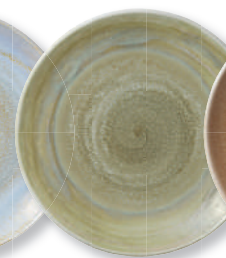

Teller flach mit Stapelrand
Assiette plate à bord empilable
21 cm
23011821xxx
23-95 **17.96**

Teller flach mit Stapelrand
Assiette plate à bord empilable
27 cm
23011827xxx
29-80 **22.35**

Platte oval coup ●
Plat ovale coup
25 x 19 cm
23012225xxx
26-60 **19.95**

Platte oval coup ●
Plat ovale coup
31 x 24 cm
23012231xxx
37-20 **27.90**

Platte oval coup ●
Plat ovale coup
36 x 28 cm
23012236xxx
49-80 **37.35**

Teller tief coup ●
Assiette creuse coupe
23 cm
23011323xxx
22-50 **16.88**

Teller tief coup ●
Assiette creuse coupe
28 cm
23011328xxx
25-30 **18.98**

Schale nieder
Bol bas
21 cm
23011921xxx
26-60 **19.95**

Schale nieder
Bol bas
24 cm
23011924xxx
34-60 **25.95**

102
_cumin

100
_breeze