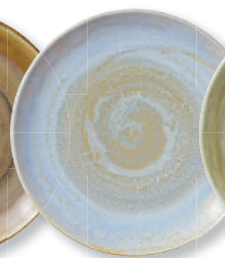

100
_breeze