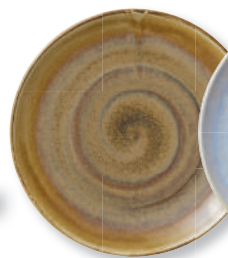

102
_cumin

_thyme

_oyster

_avocado