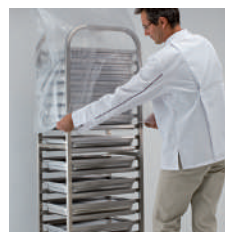

**Schutzhüllen auf Rolle,
200 Stück**
Housse de protection
en rouleau, 200 pcs
GN 1/1 - H 180 cm
8006.50900
~~164.00~~ **139.40**
GN 2/1 - H 180 cm
8006.50910
~~187.00~~ **158.95**