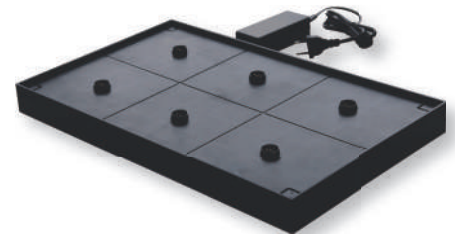

LED-Tischleuchte
Lamp de table à LED
Ø 11 cm x H 35 cm
4410030xx
176-20 **149.77**

Ladestation USB Station de charge USB

Ladegerät mit 8x USB-A
Chargeur avec 8 x USB-A

441002000 ~~59.00~~ **50.83**

Olivia Multikontakt-Ladestation Station de charge multi-contact

Modulare Ladestation für max. 6 Tischlampen
Station de charge modulaire pour max. 6 lampes de table

441001000 51x31 cm ~~155.60~~ **132.26**

Mit den mitgelieferten Stäben können mehrere Ladestationen gestapelt werden (max. 3 Ebenen), um mehrere Lampen gleichzeitig zu laden. Besonders geeignet für den professionellen Einsatz.

Avec les tiges fournies, plusieurs stations de charge peuvent être empilés (3 niveaux maximum) pour charger plusieurs lampes simultanément. Particulièrement adapté à un usage professionnel.

Olivia Mini