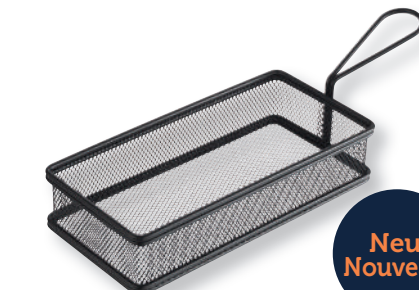

8582.00755	32,5 x 17,6 x H 2 cm	29.25 24.86
------------	----------------------	-------------------------------

Ardoise

Naturschiefer
Ardoise naturelle

Neu
Nouveau

Naturschieferplatte
Plat ardoise naturelle
mit Safrinne, mit Aussparung Ø 9,5 cm
avec rigole, avec encoche Ø 9,5 cm

8582.00947	33 x 24 cm	15.15 12.88
------------	------------	-------------------------------

Snackholder

Inox, schwarz
Inox, noir

Neu
Nouveau

Servier-Frittierkorb
Panier de friture/service

8582.40626	10 x 8,5 x H 6,5 cm	22.30 18.96
------------	---------------------	-------------------------------

Snackholder

Inox, schwarz
Inox, noir

Neu
Nouveau

Servier-Frittierkorb
Panier de friture/service

8582.40628	21,5 x 10,5 x H 4,5 cm	23.45 19.93
------------	------------------------	-------------------------------