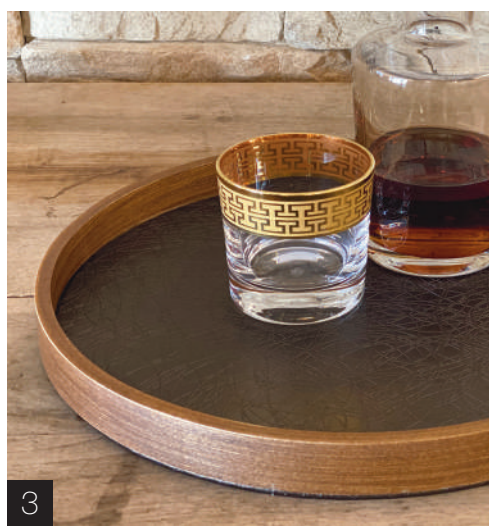

Schale

Bol
Ø 13 cm x H 6,6 cm

2086.10402 7,-95 **5.96**

Becher

Gobelet
25 cl / Ø 8 x H 10,2 cm

2086.10502 6,-60 **4.95**

Pearl

Verleiht jedem Tisch einen Hauch Eleganz.

Une touche d'élégance à votre table.

Tafellöffel Cuillère de table

0177 001 100 20,7 cm / Ø 3,5 mm ~~5.50~~ **4.13**

Tafelgabel Fourchette de table

0177 002 100 20,7 cm / Ø 3,5 mm ~~5.50~~ **4.13**

Tafelmesser Couteau de table