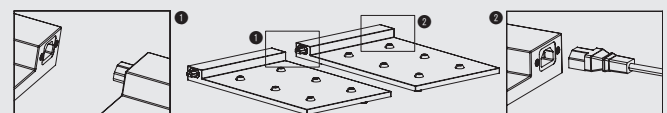

### Ladestation Station de charge

Multikontakt Ladestation für 6 Lampen  
Station de charge multicontact pour 6 lampes

441001000 51x31 cm ~~145.80~~ **123.93**

Es können mehrere Ladestationen nacheinander angeschlossen werden, um mehrere Lampen gleichzeitig zu laden.  
Plusieurs stations de charge peuvent être connectées l'une après l'autre pour charger plusieurs lampes simultanément.