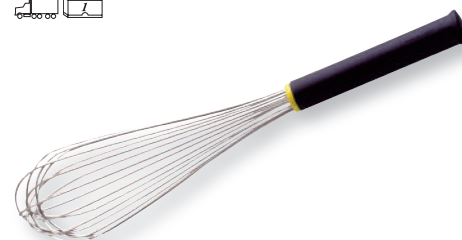

## Schneebeesen Fouet à sauces

Klassische Form, mit Exoglass-Griff

Forme classique, avec manche Exoglass

8006.50180	25 cm	<del>23.50</del> <b>19.98</b>
8006.50181	30 cm	<del>29.60</del> <b>25.16</b>
8006.50182	35 cm	<del>31.70</del> <b>26.95</b>
8006.50183	40 cm	<del>33.50</del> <b>28.48</b>
8006.50184	45 cm	<del>45.85</del> <b>38.97</b>
8006.50185	50 cm	<del>55.25</del> <b>46.96</b>