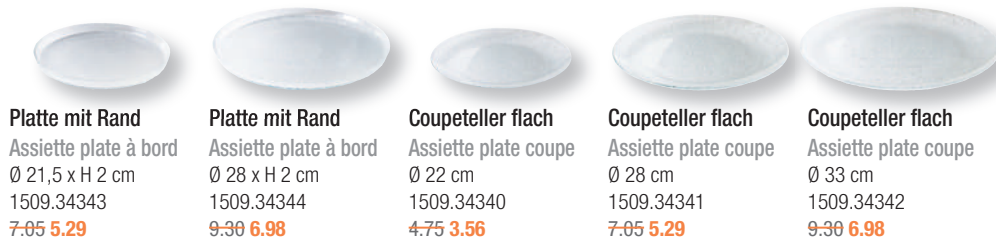

- |   |   |   |
|---|---|---|
| <b>Bowl</b><br>Bol<br>Ø 12 cm / 25 cl<br>880-90604<br><del>15.95</del> <b>11.96</b> | <b>Bowl</b><br>Bol<br>Ø 14 cm / 45 cl<br>880-90704<br><del>21.30</del> <b>15.98</b> | <b>Bowl</b><br>Bol<br>Ø 18 cm / 70 cl<br>880-90804<br><del>29.30</del> <b>21.98</b> |
|---|---|---|

Die ganze Serie ist auch in den Farben PEARL und MARON erhältlich.

La série est également disponible dans les couleurs PEARL et MARON.

- |  |  |  |  |  |
|--|--|--|--|--|
| <b>Teller flach</b><br>Assiette plate<br>Ø 20 cm<br>880-90104<br><del>21.30</del> <b>15.98</b> | <b>Teller flach</b><br>Assiette plate<br>Ø 23 cm<br>880-90204<br><del>25.30</del> <b>18.98</b> | <b>Teller flach</b><br>Assiette plate<br>Ø 26 cm<br>880-90304<br><del>29.30</del> <b>21.98</b> | <b>Teller tief</b><br>Assiette creuse<br>Ø 22 cm<br>880-90404<br><del>26.60</del> <b>19.95</b> | <b>Teller tief</b><br>Assiette creuse<br>Ø 25 cm<br>880-90504<br><del>39.90</del> <b>29.93</b> |
|--|--|--|--|--|

- |   |   |  |  |  |
|---|---|--|--|--|
| <b>Platte mit Rand</b><br>Assiette plate à bord<br>Ø 21,5 x H 2 cm<br>1509.34343<br><del>7.05</del> <b>5.29</b> | <b>Platte mit Rand</b><br>Assiette plate à bord<br>Ø 28 x H 2 cm<br>1509.34344<br><del>9.30</del> <b>6.98</b> | <b>Coupeteller flach</b><br>Assiette plate coupe<br>Ø 22 cm<br>1509.34340<br><del>4.75</del> <b>3.56</b> | <b>Coupeteller flach</b><br>Assiette plate coupe<br>Ø 28 cm<br>1509.34341<br><del>7.05</del> <b>5.29</b> | <b>Coupeteller flach</b><br>Assiette plate coupe<br>Ø 33 cm<br>1509.34342<br><del>9.30</del> <b>6.98</b> |
|---|---|--|--|--|